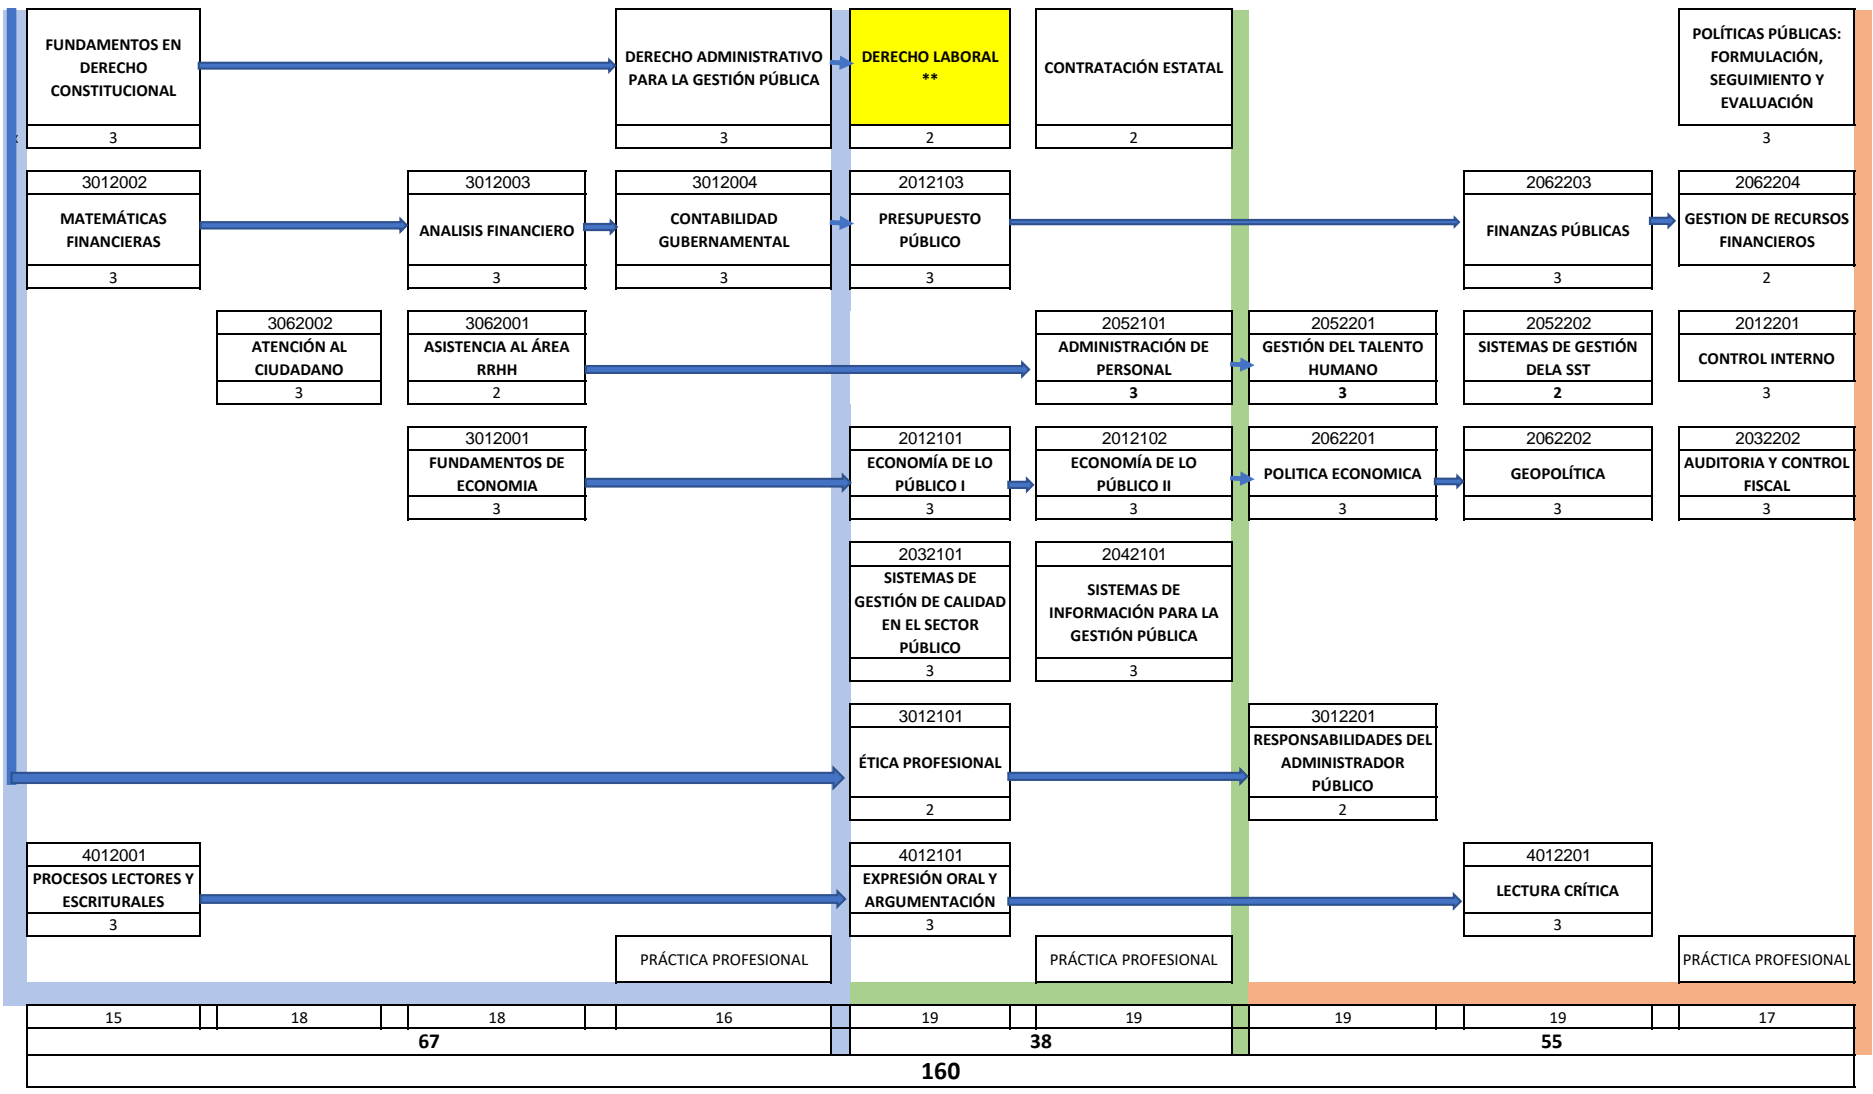

ADMINISTRACION PÚBLICA POR CICLOS PROPEDEUTICOS

RUTA CRITICA DEL PROGRAMA POR CICLO

 PRERREQUISITO
 ASIGNATURAS PROPEDÉUTICAS (OBLIGATORIAS CURSARLAS SI PASA AL SIGUIENTE CICLO DE FORMACIÓN)