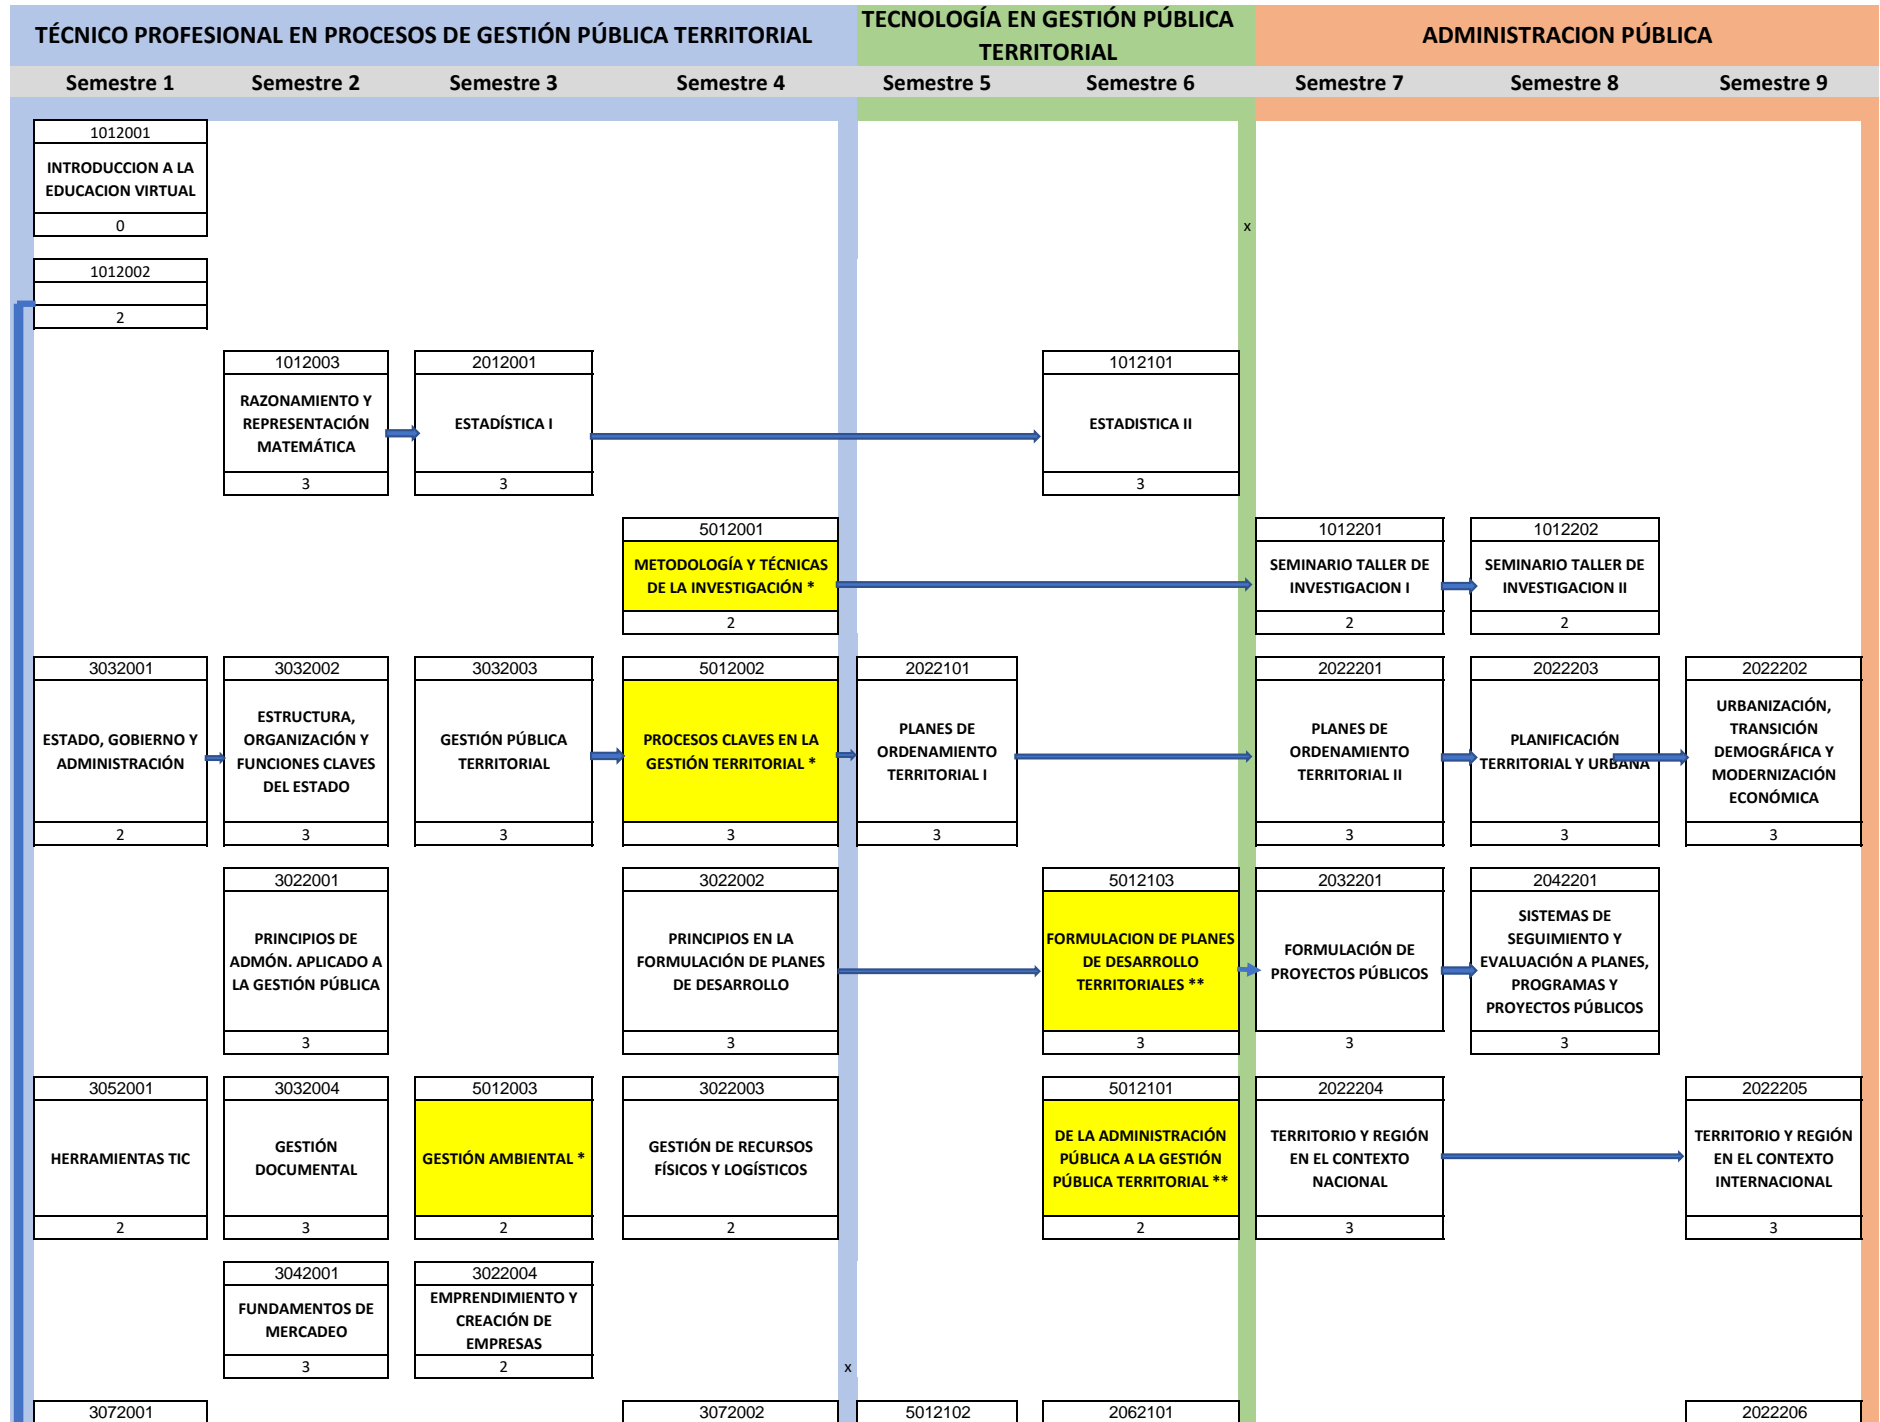

ADMINISTRACION PÚBLICA POR CICLOS PROPEDEUTICOS

RUTA CRITICA DEL PROGRAMA POR CICLO

 PRERREQUISITO
 ASIGNATURAS PROPEDÉUTICAS (OBLIGATORIAS CURSARLAS SI PASA AL SIGUIENTE CICLO DE FORMACIÓN)